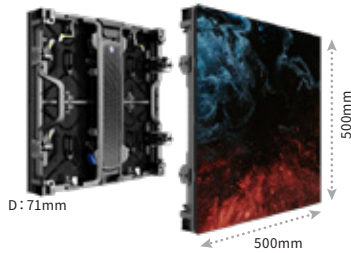

大型LEDビジョン

アイレスオリジナル 高精細LEDビジョン

7,680Hzの高リフレッシュレートで、高品質な映像表示とスムーズな再生を実現

New

屋内用

2.6mmピッチ

リフレッシュレート7,680Hz

2.6mmピッチ LEDビジョン

屋内用 JDS-L2.6-P

¥30,000/1日(税別)

平面タイプ

屋内用 JDS-L2.6-C

¥40,000/1日(税別)

コーナー
キューブ
タイプ

屋内用 JDS-L2.6-S

¥40,000/1日(税別)

曲面タイプ

	JDS-L2.6-P	JDS-L2.6-C	JDS-L2.6-S
タイルサイズ	W500 × H500 × D71mm	W500 × H500 × D73mm	W500 × H500 × D80mm
質量	7.2kg	7.2kg	7.7kg
画素ピッチ	2.6mm	2.6mm	2.6mm
輝度	1,000cd/m²	1,000cd/m²	1,000cd/m²
コントラスト比	5,000:1	5,000:1	5,000:1
表示画素数	横192 × 縦192		
リフレッシュレート	7,680Hz		
消費電力(屋内用)	45W(標準)、130W(最大)	45W(標準)、150W(最大)	45W(標準)、150W(最大)
消費電力(屋外用)	60W(標準)、150W(最大)	110W(標準)、300W(最大)	110W(標準)、300W(最大)
電源電圧	AC100~240V		
カーブ率	-10°~+10°	-10°~+10°	-45°~+45°

New

3.9mmピッチ

リフレッシュレート7,680Hz

3.9mmピッチ LEDビジョン

屋内用 JDS-L3.9P

500×500 ¥25,000/1日(税別) 500×1,000 ¥48,000/1日(税別)

屋外用 JDS-L3.9PO

500×500 ¥35,000/1日(税別) 500×1,000 ¥65,000/1日(税別)

	500 × 500	500 × 1,000
タイルサイズ	W500 × H500 × D70mm	W500 × H1,000 × D70mm
質量	5.8kg	10.5kg
画素ピッチ	3.9mm	
輝度	屋内用:1,500cd/m²	屋外用:4,000 cd/m²
コントラスト比	5,000:1	
表示画素数	横128 × 縦128	横128 × 縦256
リフレッシュレート	7,680Hz	
消費電力(屋内用)	25W(標準)、80W(最大)	45W(標準)、130W(最大)
消費電力(屋外用)	60W(標準)、150W(最大)	110W(標準)、300W(最大)
電源電圧	AC200~240V	
材質	マグネシウムダイキャスト、カーボンファイバー	

3.9mmピッチ 90°ラウンドコーナー

屋内用 JDS-L3.9RC

¥25,000/1日(税別)

屋外用 JDS-L3.9RCO

¥35,000/1日(税別)