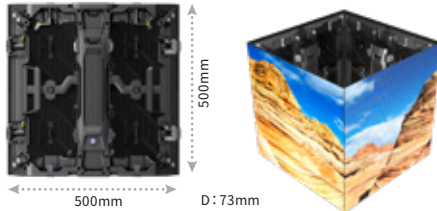

屋内用 JDS-L2.6-C

¥40,000/1日(税別)

コーナー
キューブ
タイプ