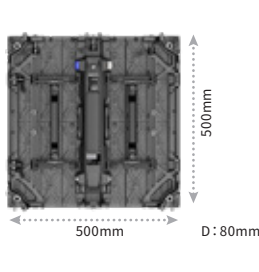

曲面タイプ

	JDS-L2.6-P	JDS-L2.6-C	JDS-L2.6-S
タイルサイズ	W500 × H500 × D71mm	W500 × H500 × D73mm	W500 × H500 × D80mm
質量	7.2kg	7.2kg	7.7kg
画素ピッチ	2.6mm	2.6mm	2.6mm
輝度	1,000cd/m <sup>2</sup>	1,000cd/m <sup>2</sup>	1,000cd/m <sup>2</sup>
コントラスト比	5,000:1	5,000:1	5,000:1
表示画素数	横192 × 縦192		
リフレッシュレート	7,680Hz		
消費電力(屋内用)	45W(標準)、130W(最大)	45W(標準)、150W(最大)	45W(標準)、150W(最大)
消費電力(屋外用)	60W(標準)、150W(最大)	110W(標準)、300W(最大)	110W(標準)、300W(最大)
電源電圧	AC100~240V		
カーブ率	-10°~+10°	-10°~+10°	-45°~+45°

	500 × 500	500 × 1,000
タイルサイズ	W500 × H500 × D70mm	W500 × H1,000 × D70mm
質量	5.8kg	10.5kg
画素ピッチ	3.9mm	
輝度	屋内用:1,500cd/m <sup>2</sup>	屋外用:4,000 cd/m <sup>2</sup>
コントラスト比	5,000:1	
表示画素数	横128 × 縦128	横128 × 縦256
リフレッシュレート	7,680Hz	
消費電力(屋内用)	25W(標準)、80W(最大)	45W(標準)、130W(最大)
消費電力(屋外用)	60W(標準)、150W(最大)	110W(標準)、300W(最大)
電源電圧	AC200~240V	
材質	マグネシウムダイキャスト、カーボンファイバー	