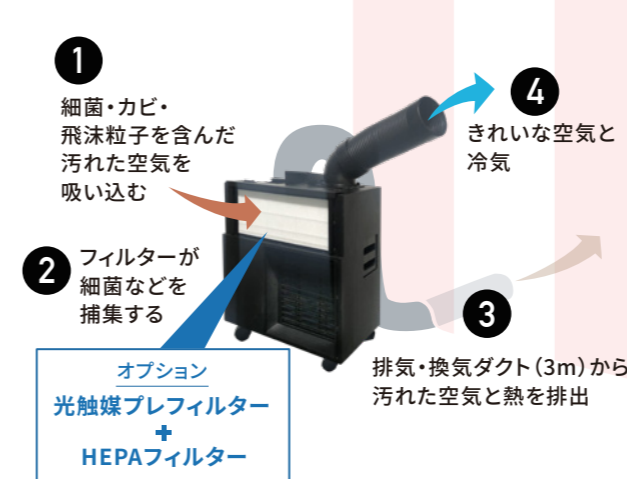

コロナワクチン集団接種会場には 飛沫感染対策 & 熱中症対策を

ワクチンの集団接種会場などに素早く設置できる空調機器を弊社スタッフが設置・撤去します。
これからの季節の熱中症対策だけでなく、飛沫感染対策機能も備え、快適で安全な空間づくりをサポートします。

仮設テント・トリアージテント 仮設事務所・体育館に

弊社はイベント機材レンタルと並行して、長年にわたり仮設専用の空調機を取り扱ってきました。
現場でのスキルと実績を活かし、熱中症対策や飛沫感染対策に効果的な空調をご提案しています。

熱中症対策と飛沫感染対策を兼ね備えた
仮設専用エアコン

※動力200V電源が必要です。
※設計上、設置できない場合がございます。 ※まずは現地調査を行います。
※レンタル価格は設置場所等により異なります。まずはお問い合わせください。
※一般店舗さまへのレンタルは行っていません。

スポットクーラー

すぐに使えるスポットクーラーで
換気しながら熱中症対策

※動力100V電源が必要です。
※設計上、設置できない場合がございます。 ※まずは現地調査を行います。
※レンタル価格は設置場所等により異なります。まずはお問い合わせください。
※一般店舗さまへのレンタルは行っていません。