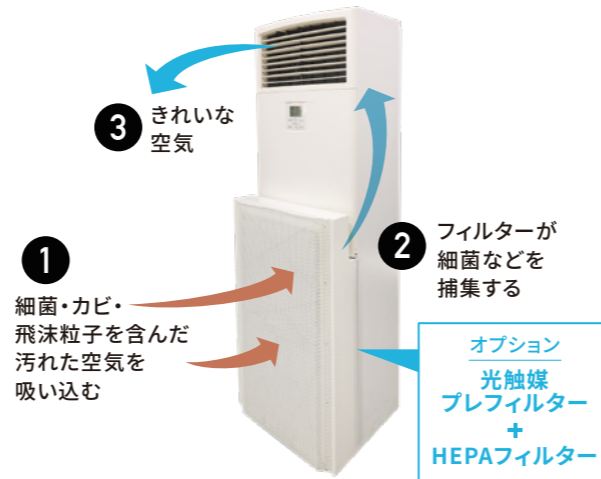

コロナワクチン集団接種会場には 飛沫感染対策 & 熱中症対策を

ワクチンの集団接種会場などに素早く設置できる空調機器を弊社スタッフが設置・撤去します。
これからの季節の熱中症対策だけでなく、飛沫感染対策機能も備え、快適で安全な空間づくりをサポートします。

仮設テント・トリアージテント 仮設事務所・体育館に

弊社はイベント機材レンタルと並行して、長年にわたり仮設専用の空調機を取り扱ってきました。
現場でのスキルと実績を活かし、熱中症対策や飛沫感染対策に効果的な空調をご提案しています。

※設計上、設置できない場合がございます。 ※まずは現地調査を行います。

弊社独自の素早い施工で 導入コストを抑えます

弊社の空調機は、わずかな設置スペースさえあれば、大掛かりな施工も必要なくスピーディーに導入できるため、工事費用や人件費などのコスト削減にも繋がります。

また、飛沫感染対策もサポートするHEPAフィルター（オプション）で、快適だけでなく、安心・安全な空間づくりをお手伝いします。

5馬力 床置型エアコン

熱中症対策と飛沫感染対策を兼ね備えた
仮設専用エアコン

※動力200V電源が必要です。
※設計上、設置できない場合がございます。 ※まずは現地調査を行います。
※レンタル価格は設置場所等により異なります。まずはお問い合わせください。
※一般店舗さまへのレンタルは行っていません。

スポットクーラー

すぐに使えるスポットクーラーで
換気しながら熱中症対策

※動力100V電源が必要です。
※設計上、設置できない場合がございます。 ※まずは現地調査を行います。
※レンタル価格は設置場所等により異なります。まずはお問い合わせください。
※一般店舗さまへのレンタルは行っていません。