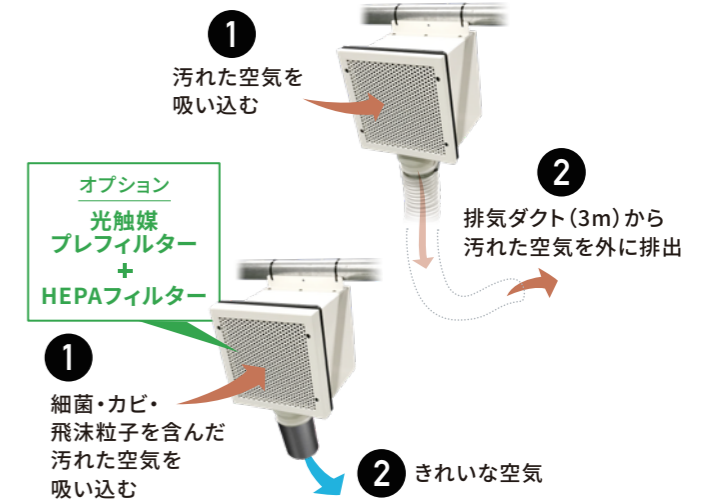

熱中症対策と飛沫感染対策を兼ね備えた
仮設専用エアコン

※動力200V電源が必要です。
※設計上、設置できない場合がございます。 ※まずは現地調査を行います。
※レンタル価格は設置場所等により異なります。まずはお問い合わせください。
※一般店舗さまへのレンタルは行っていません。

スポットクーラー

すぐに使えるスポットクーラーで
換気しながら熱中症対策

※動力100V電源が必要です。
※設計上、設置できない場合がございます。 ※まずは現地調査を行います。
※レンタル価格は設置場所等により異なります。まずはお問い合わせください。
※一般店舗さまへのレンタルは行っていません。

換気扇

どこでも簡単に取り付け可能で
空気滞留を防ぎます

※動力100V電源が必要です。
※設計上、設置できない場合がございます。 ※まずは現地調査を行います。
※レンタル価格は設置場所等により異なります。まずはお問い合わせください。
※一般店舗さまへのレンタルは行っていません。

オプション解説

光触媒プレフィルター

細菌などの有機物を不活性化

HEPAフィルター

細菌、カビ、飛沫粒子などを99.97%キャッチ