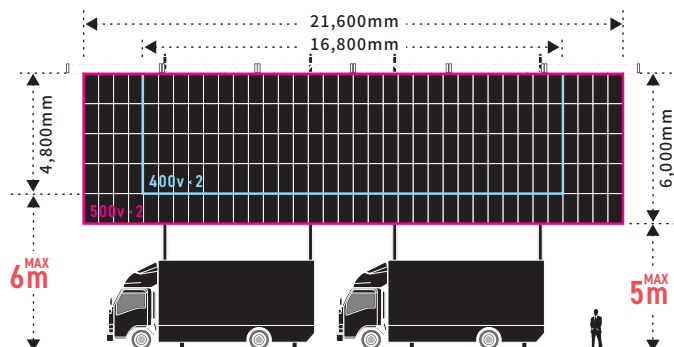

VISION MOVER
BIG LIFTER

ビジョンムーバー・ビッグリフター

LEDピッチ
6mm
9mmMAXサイズ
500v

400or500インチ×2の連結で、21mの特大ワイド画面

施工時間の短縮・架台費用のコストダウンを図り、迫力の大画面！

400 or 500インチ×2 の 特大サイズLEDビジョンカー

400/500インチLED画面を、高い位置にセッティングする「BIG LIFTER」。
2台連結使用で、16～21mの特大ワイドサイズ画面をセッティングできます。
施工時間の短縮・架台費用のコストダウンを図り、迫力の大画面を屋外イベント、パブリックビューイング、ステージのメインビジョンなどでお試しください。

映像コンテンツに合わせた画面形状

幅13.2mのワイド画面や、縦長の大画面など、使用する場所や映像コンテンツ、プロモーションに合わせた形状を作れます。

ピクセルピッチ	・6.25mm ・9.375mm
輝度	MAX 5,000cd/m ²
騒音レベル	67dB (静かな場所でも音が気にならないレベルです)

※設置場所の状況により、高さ変更になる場合があります。