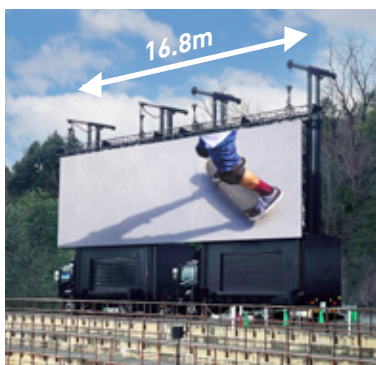

VISION MOVER
BIG LIFTER

ビジョンムーバー・ビッグリフター

LEDピッチ
6mm
9mmMAXサイズ
500v

400or500インチ×2の連結で、21mの特大ワイド画面

施工時間の短縮・架台費用のコストダウンを図り、迫力の大画面！

400 or 500インチ×2 の 特大サイズLEDビジョンカー

400/500インチLED画面を、高い位置にセッティングする「BIG LIFTER」。
2台連結使用で、16～21mの特大ワイドサイズ画面をセッティングできます。
施工時間の短縮・架台費用のコストダウンを図り、迫力の大画面を屋外イベント、パブリックビューイング、ステージのメインビジョンなどでお試しください。

映像コンテンツに合わせた画面形状

幅13.2mのワイド画面や、縦長の大画面など、使用する場所や映像コンテンツ、プロモーションに合わせた形状を作れます。

ピクセルピッチ	・6.25mm ・9.375mm
輝度	MAX 5,000cd/m ²
騒音レベル	67dB (静かな場所でも音が気にならないレベルです)

※設置場所の状況により、高さ変更になる場合があります。