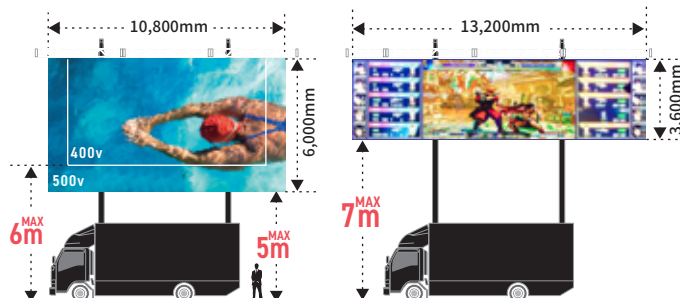

VISION MOVER
BIG LIFTER

ビジョンムーバー・ビッグリフター

LEDピッチ
6mm
9mmMAXサイズ
500v

400or500インチ×2の連結で、21mの特大ワイド画面

施工時間の短縮・架台費用のコストダウンを図り、迫力の大画面！

400 or 500インチ×2 の 特大サイズLEDビジョンカー

400/500インチLED画面を、高い位置にセッティングする「BIG LIFTER」。
2台連結使用で、16～21mの特大ワイドサイズ画面をセッティングできます。
施工時間の短縮・架台費用のコストダウンを図り、迫力の大画面を屋外イベント、パブリックビューイング、ステージのメインビジョンなどでお試しください。

映像コンテンツに合わせた画面形状

幅13.2mのワイド画面や、縦長の大画面など、使用する場所や映像コンテンツ、プロモーションに合わせた形状を作れます。

ピクセルピッチ	・6.25mm ・9.375mm
輝度	MAX 5,000cd/m ²
騒音レベル	67dB (静かな場所でも音が気にならないレベルです)

※設置場所の状況により、高さ変更になる場合があります。