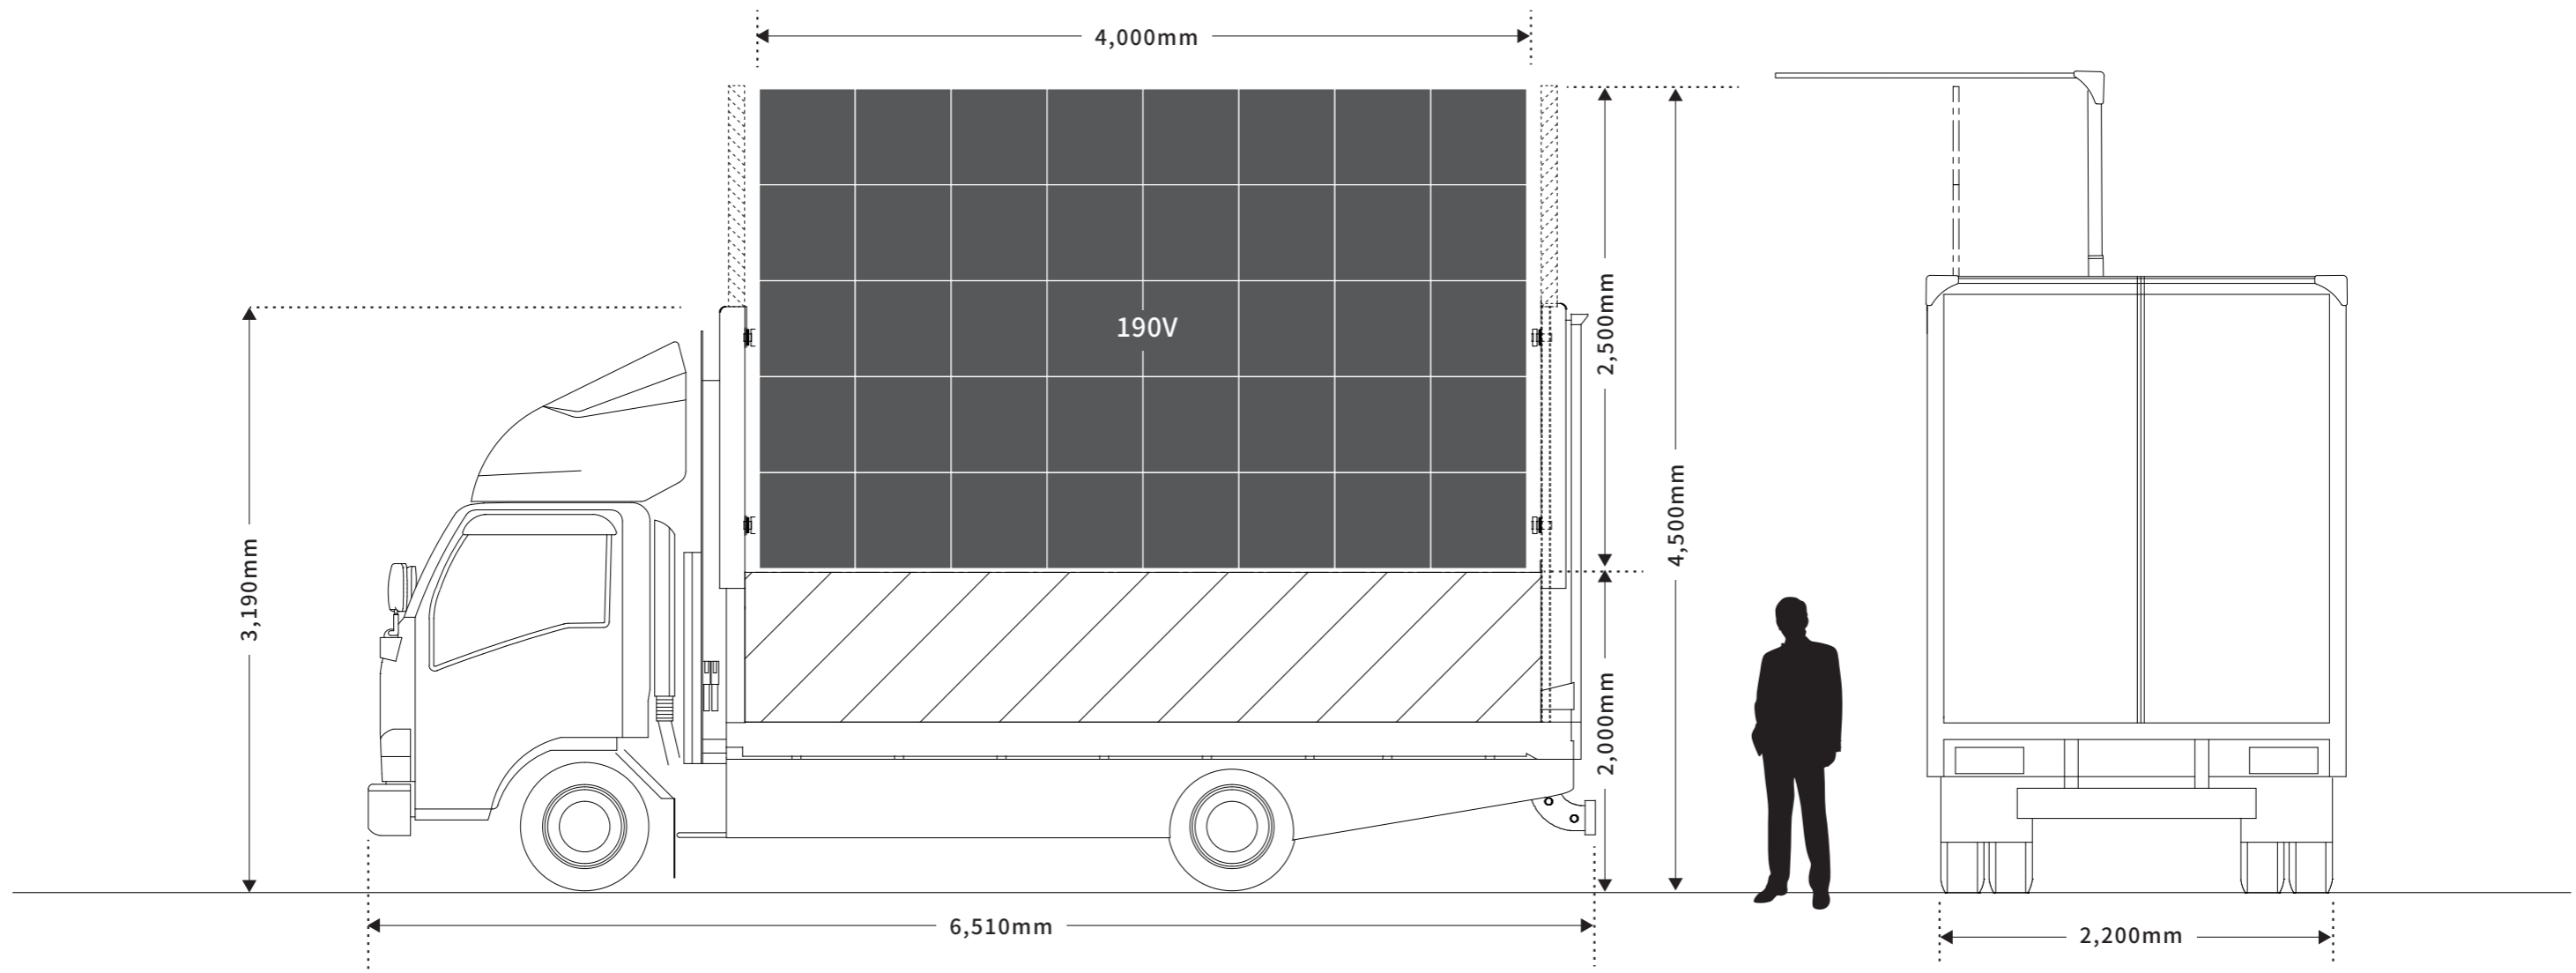

**VISION MOVER
V-COMPACT**

LED: 190inch

車輛サイズ

長さ	6,510mm
高さ	3,190mm
車幅	2,200mm
重量	6,785kg

画面サイズ

190V	4,000×2,500mm
------	---------------

画面下高さ

約 2,000mm

**VISION MOVER
V-COMPACT**

LED: 190inch

車輛サイズ

長さ	6,480mm
高さ	3,160mm
車幅	2,200mm
重量	6,780kg

画面サイズ

190V	4,000×2,500mm
------	---------------

画面下高さ

約 2,000mm