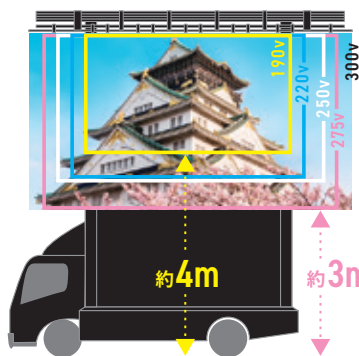

VISION MOVER
HIGH LIFTER

ビジョンムーバー・ハイリフター

LEDピッチ
6mm
9mmMAXサイズ
300vMAX300インチの大型LEDビジョンを
画面下3mの高さにセット

トラス無しで大型LEDビジョン

大型のメインビジョンが欲しい場所に「HIGH LIFTER」を運ぶだけで、屋外・屋内使用ともに最大300インチのLED大画面を作れます。LED画面の高さと角度は微調節可能。
架台費用も掛からず、会場抑えの日数も少なくできるため、コスト削減にも繋がります。

ステージビジョンも
簡単設置

ステージ裏

規制場所でも安全に活用

海沿い・河川敷などの安全規制のある場所でも、素早く設置・撤去できる「HIGH LIFTER」は、自衛隊の公開演習や自治体の防災訓練などにも広くご利用いただいています。

最適な画面の高さに調整

LED画面の大きさや設置場所に合わせて画面の高さを細かく調整できます。
リフト式で非常に高い位置まで上げることができ、遠くからでも視認性は抜群。
300インチ画面なら約3m、190インチ画面なら約4mの高さまでUP!
また、5,000cd/m² (MAX) の輝度で、天候や時間帯を問わず明るい映像を堪能できます。