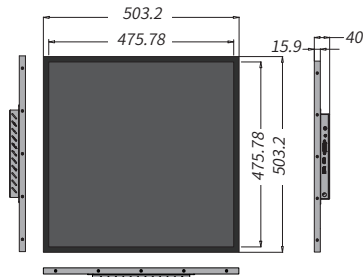

ホテル・商業施設・お店に常設したり、美術館・博物館・ギャラリーでのご使用もおすすめです。

また、受付や商談スペースに設置すれば、企業案内や新商品のPR動画を魅力的に映し出すことができます。

	square vision
外形寸法	W503.2 × H503.2 × D40mm
画面寸法	W475.78 × H475.78mm
アスペクト比	1:1
解像度	1,920 × 1,920px
消費電力	50W
電源電圧	AC100V
入出力端子	DVI, HDMI, VGA