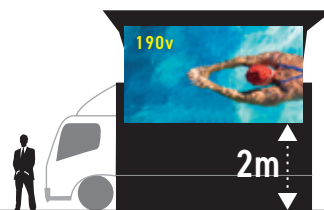

雨天使用可能

※設置場所の状況により、高さを変更になる場合があります。 ※詳細についてはお電話にてお問い合わせください。設置場所やご利用時間により料金が異なります。