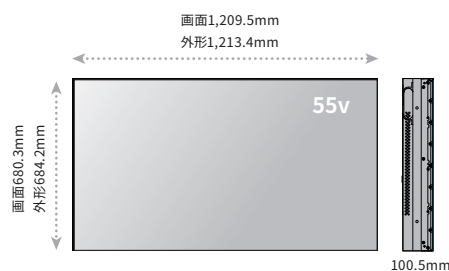

マルチ液晶ディスプレイパネル

ORION OLMU-4620s / 5520s

境目が気にならないナローベゼル。
薄型で設置場所を選びません。

マルチ液晶ディスプレイパネル

ORION OLMU-4620s

屋内対応

ナローベゼル

外形寸法	W1,022 × H578 × D99.8mm
画面寸法	W1,018.3 × H574.3mm
PC入力	WUXGA
質量	23.5kg
電源電圧	AC100~240V
消費電力	120W
入出力端子	HDMI、DVI-D、ミニD-Sub15P

¥70,000/1日(税別) 日数掛率B

マルチ液晶ディスプレイパネル

ORION OLMU-5520s

屋内対応

ナローベゼル

外形寸法	W1,213.4 × H684.2 × D100.5mm
画面寸法	W1,209.5 × H680.3mm
PC入力	WUXGA
質量	32kg
電源電圧	AC100~240V
消費電力	200W
入出力端子	HDMI、DVI-D、ミニD-Sub15P

¥120,000/1日(税別) 日数掛率B