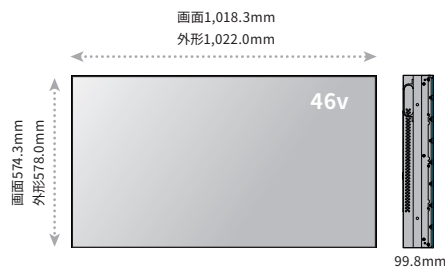

マルチ液晶ディスプレイパネル

ORION OLMU-4620s / 5520s

境目が気にならないナローベゼル。
薄型で設置場所を選びません。

マルチ液晶ディスプレイパネル

ORION OLMU-4620s

屋内対応

ナローベゼル

外形寸法	W1,022 × H578 × D99.8mm
画面寸法	W1,018.3 × H574.3mm
PC入力	WUXGA
質量	23.5kg
電源電圧	AC100~240V
消費電力	120W
入出力端子	HDMI、DVI-D、ミニD-Sub15P

¥70,000/1日(税別) 日数掛率B

マルチ液晶ディスプレイパネル

ORION OLMU-5520s

屋内対応

ナローベゼル

外形寸法	W1,213.4 × H684.2 × D100.5mm
画面寸法	W1,209.5 × H680.3mm
PC入力	WUXGA
質量	32kg
電源電圧	AC100~240V
消費電力	200W
入出力端子	HDMI、DVI-D、ミニD-Sub15P

¥120,000/1日(税別) 日数掛率B