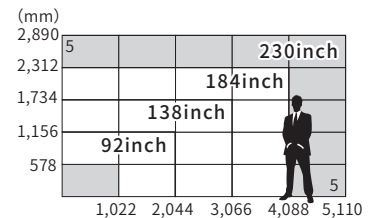

マルチ液晶ディスプレイパネル

ORION OLMU-4620s / 5520s

境目が気にならないナローベゼル。
薄型で設置場所を選びません。

マルチ液晶ディスプレイパネル

ORION OLMU-4620s

屋内対応

ナローベゼル

外形寸法	W1,022 × H578 × D99.8mm
画面寸法	W1,018.3 × H574.3mm
PC入力	WUXGA
質量	23.5kg
電源電圧	AC100~240V
消費電力	120W
入出力端子	HDMI、DVI-D、ミニD-Sub15P

¥70,000/1日(税別) 日数掛率B

マルチ液晶ディスプレイパネル

ORION OLMU-5520s

屋内対応

ナローベゼル

外形寸法	W1,213.4 × H684.2 × D100.5mm
画面寸法	W1,209.5 × H680.3mm
PC入力	WUXGA
質量	32kg
電源電圧	AC100~240V
消費電力	200W
入出力端子	HDMI、DVI-D、ミニD-Sub15P

¥120,000/1日(税別) 日数掛率B