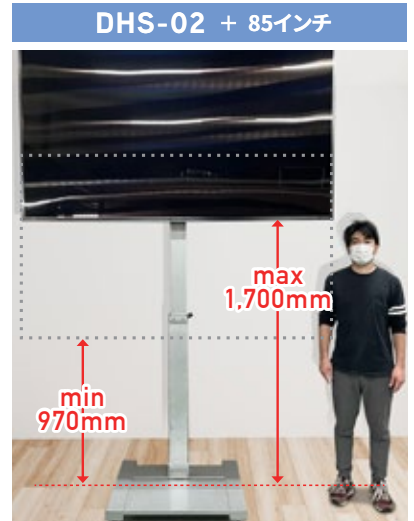

# アイレスオリジナル ディスプレイスタンド

屋外専用: ODS-01 屋内用: RS-02, RS-01, DHS-02, DS-03, DS-01

重量のある  
屋外・大型  
ディスプレイに  
ODS-01

大型液晶や  
LEDパネルを  
高い位置に  
RS-02

軽量・薄型の  
スピーディーな  
セッティングに  
DHS-02

## 様々なニーズに対応する、オリジナルスタンドラインナップ

画面サイズ・設置場所・画面高さ・施工時間・コストなど、様々な条件に適応した1台が選べる、オリジナルスタンドラインナップ。  
どのスタンドも簡単に高さを調整できるため、施工時間が大幅に短縮できコスト削減にも繋がります。

屋外大型  
対応  
リフター式

¥180,000/1日(税別)  
日数掛率B

~103v  
対応  
リフター式

特許  
第6120517号