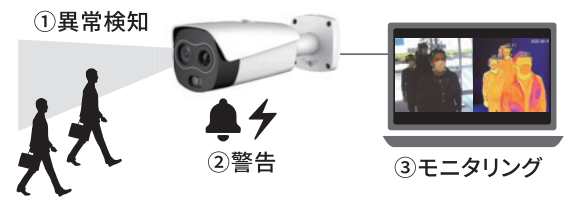

イベントや催事を安全に運営  
サーマル体表温測定システム

発熱者を瞬時に検知。  
早期発見・未然防止で、  
安全を確保。

1

発熱者の様々な症状に警告

発熱に気がついていない「無自覚症状」を未然に防いだり、自分は感染していないという「思い込み」や、体調不良なのに、入社(従業員・スタッフ)・外出(お客さま)してしまう「無理をおした状態」を検知します。

2

素早く高精度に検知し、早期対策が可能

AIで複数人を同時に測定します。対人接触のリスクも無く、運営側にも安心・安全。  
また、業界トップクラスの高精度で発熱者を正確に検知し、発熱者はモニターで簡単にピックアップできます。

素早いAI検知で±0.5°Cの精度

瞬間検知  
高精度

AIが人を検知し素早く測定  
精度は業界トップクラス

長時間並ぶなどの  
ストレスから解放

複数同時検知

3人/1秒

1秒で3人を同時測定  
イベントにも最適

最少人員で運営可能

簡単モニタリング

人手不足を緩和する  
自動検査・検知・警告

サーマルカメラ本体仕様

|          |                                    |
|----------|------------------------------------|
| 解像度      | 300 × 400                          |
| スペクトルレンジ | 8μm~14μm                           |
| サーマルレンズ  | 13mm                               |
| 感度       | 50mK以上                             |
| 可視光      | 1/2.8 CMOS 1080P                   |
| 可視光レンズ   | 8mm                                |
| 警告       | 音: ホーン (スピーカー内蔵)<br>光: 白色警告灯 (LED) |
| 温度測定範囲   | 30°C~45°C                          |
| 温度測定精度   | ±0.5°C                             |
| 消費電力     | ~10W                               |
| 防水防塵性能   | IP67                               |
| 外形寸法     | 291×103×97mm                       |
| 重量       | 1.7kg                              |