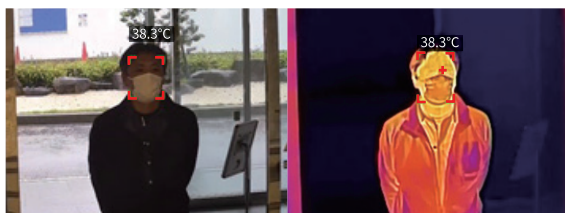

イベントや催事を安全に運営  
サーマル体表温測定システム

発熱者を瞬時に検知。  
早期発見・未然防止で、  
安全を確保。

1

発熱者の様々な症状に警告

発熱に気がついていない「無自覚症状」を未然に防いだり、自分は感染していないという「思い込み」や、体調不良なのに、入社(従業員・スタッフ)・外出(お客さま)してしまう「無理をおした状態」を検知します。

2

素早く高精度に検知し、早期対策が可能

AIで複数人を同時に測定します。対人接触のリスクも無く、運営側にも安心・安全。  
また、業界トップクラスの高精度で発熱者を正確に検知し、発熱者はモニターで簡単にピックアップできます。

素早いAI検知で±0.5°Cの精度

瞬間検知  
高精度

AIが人を検知し素早く測定  
精度は業界トップクラス

長時間並ぶなどの  
ストレスから解放

複数同時検知

3人/1秒

1秒で3人を同時測定  
イベントにも最適

最少人員で運営可能

簡単モニタリング

人手不足を緩和する  
自動検査・検知・警告

サーマルカメラ本体仕様

|          |                                    |
|----------|------------------------------------|
| 解像度      | 300 × 400                          |
| スペクトルレンジ | 8μm~14μm                           |
| サーマルレンズ  | 13mm                               |
| 感度       | 50mK以上                             |
| 可視光      | 1/2.8 CMOS 1080P                   |
| 可視光レンズ   | 8mm                                |
| 警告       | 音: ホーン (スピーカー内蔵)<br>光: 白色警告灯 (LED) |
| 温度測定範囲   | 30°C~45°C                          |
| 温度測定精度   | ±0.5°C                             |
| 消費電力     | ~10W                               |
| 防水防塵性能   | IP67                               |
| 外形寸法     | 291×103×97mm                       |
| 重量       | 1.7kg                              |