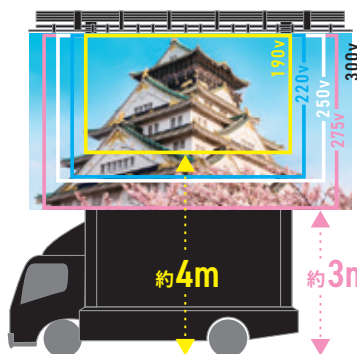

## トラス無しで大型LEDビジョン

大型のメインビジョンが欲しい場所に「HIGH LIFTER」を運ぶだけで、屋外・屋内使用ともに最大300インチのLED大画面を作れます。LED画面の高さと角度は微調節可能。  
架台費用も掛からず、会場抑えの日数も少なくできるため、コスト削減にも繋がります。

ステージビジョンも  
簡単設置

ステージ裏

## 最適な画面の高さに調整

LED画面の大きさや設置場所に合わせて画面の高さを細かく調整できます。  
リフト式で非常に高い位置まで上げることができ、遠くからでも視認性は抜群。  
300インチ画面なら約3m、190インチ画面なら約4mの高さまでUP!  
また、5,000cd/m<sup>2</sup> (MAX) の輝度で、天候や時間帯を問わず明るい映像を堪能できます。

## 車両サイズ

長さ	6,370mm
高さ	3,490mm
車幅	2,200mm
重量	7,710kg

## LED画面

ピクセルピッチ	6mmピッチLED:6.25mm 9mmピッチLED:9.375mm
輝度	MAX 5,000cd/m <sup>2</sup>
画面サイズ	190V:4,200×2,400mm 220V:4,800×3,000mm 250V:5,400×3,000mm 275V:6,000×3,600mm 300V:6,600×3,600mm