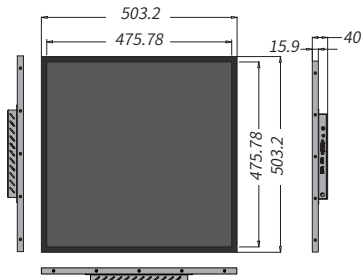

### 通常の液晶ディスプレイは お店のイメージや雰囲気合わない...

洒落た空間にも違和感なく溶け込むので、液晶ディスプレイの導入をためらっていたお店にもおすすめできる商品です。

ホテル・商業施設・お店に常設したり、美術館・博物館・ギャラリーでのご使用もおすすめです。

また、受付や商談スペースに設置すれば、企業案内や新商品のPR動画を魅力的に映し出すことができます。

	square vision
外形寸法	W503.2 × H503.2 × D40mm
画面寸法	W475.78 × H475.78mm
アスペクト比	1:1
解像度	1,920 × 1,920px
消費電力	50W
電源電圧	AC100V
入出力端子	DVI, HDMI, VGA