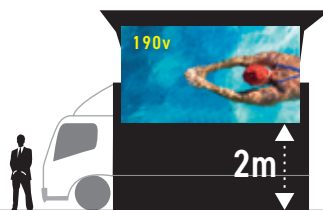

雨天使用可能

※設置場所の状況により、高さを変更になる場合があります。 ※詳細についてはお電話にてお問い合わせください。設置場所やご利用時間により料金が異なります。