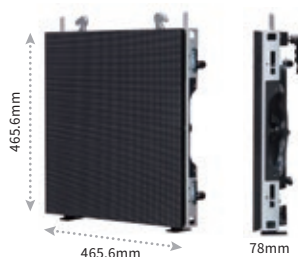

屋内用 LEDビジョン

2.5mmピッチ / 2.9mmピッチ

至近距離から見ても、滑らかで鮮明な映像。
屋内イベントや店舗内の大型ディスプレイに。

屋内対応 2.5mmピッチ LEDビジョン Unilumin UTV2.5

タイルサイズ	W480 × H480 × D80mm
質量	約10kg
画素ピッチ	2.5mm
輝度	800 cd/m ²
表示画素数	横192 × 縦192 (36,864/タイル)
消費電力/タイル	100W(最大)、57W(標準)
電源電圧	AC100~240V

屋内対応 2.5mmピッチ LEDビジョン Absen PL2.5Pro

タイルサイズ	W500 × H500 × D87mm
質量	約9.4kg
画素ピッチ	2.5mm
輝度	1,200 cd/m ²
表示画素数	横200 × 縦200 (40,000/タイル)
消費電力/タイル	127.5W
電源電圧	AC100~240V

屋内対応 2.9mmピッチ LEDビジョン INFILED IL-RSS-IRS2.9

タイルサイズ	W465.6 × H465.6 × D78mm
質量	約7.9kg
画素ピッチ	2.91mm
輝度	1,000 cd/m ²
表示画素数	横160 × 縦160 (25,600/タイル)
消費電力/タイル	80W(最大)
電源電圧	AC100~240V