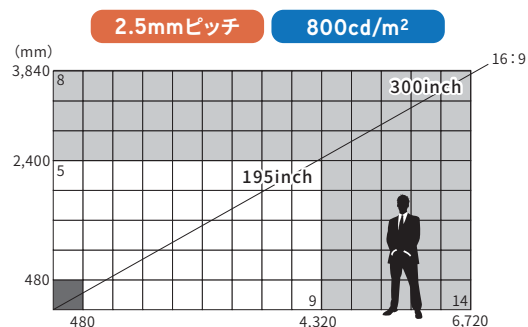

屋内用 LEDビジョン

2.5mmピッチ / 2.9mmピッチ

至近距離から見ても、滑らかで鮮明な映像。
屋内イベントや店舗内の大型ディスプレイに。

屋内対応 2.5mmピッチ LEDビジョン Unilumin UTV2.5

タイルサイズ	W480 × H480 × D80mm
質量	約10kg
画素ピッチ	2.5mm
輝度	800 cd/m ²
表示画素数	横192 × 縦192 (36,864/タイル)
消費電力/タイル	100W(最大)、57W(標準)
電源電圧	AC100~240V

屋内対応 2.5mmピッチ LEDビジョン Absen PL2.5Pro

タイルサイズ	W500 × H500 × D87mm
質量	約9.4kg
画素ピッチ	2.5mm
輝度	1,200 cd/m ²
表示画素数	横200 × 縦200 (40,000/タイル)
消費電力/タイル	127.5W
電源電圧	AC100~240V

屋内対応 2.9mmピッチ LEDビジョン INFILED IL-RSS-IRS2.9

タイルサイズ	W465.6 × H465.6 × D78mm
質量	約7.9kg
画素ピッチ	2.91mm
輝度	1,000 cd/m ²
表示画素数	横160 × 縦160 (25,600/タイル)
消費電力/タイル	80W(最大)
電源電圧	AC100~240V