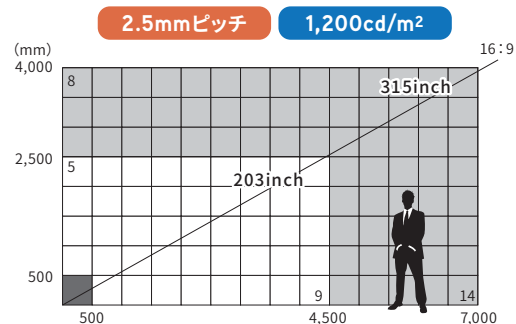

屋内用 LEDビジョン

2.5mmピッチ / 2.9mmピッチ

至近距離から見ても、滑らかで鮮明な映像。
屋内イベントや店舗内の大型ディスプレイに。

屋内対応 2.5mmピッチ LEDビジョン Unilumin UTV2.5

タイルサイズ	W480 × H480 × D80mm
質量	約10kg
画素ピッチ	2.5mm
輝度	800 cd/m ²
表示画素数	横192 × 縦192 (36,864/タイル)
消費電力/タイル	100W(最大)、57W(標準)
電源電圧	AC100~240V

屋内対応 2.5mmピッチ LEDビジョン Absen PL2.5Pro

タイルサイズ	W500 × H500 × D87mm
質量	約9.4kg
画素ピッチ	2.5mm
輝度	1,200 cd/m ²
表示画素数	横200 × 縦200 (40,000/タイル)
消費電力/タイル	127.5W
電源電圧	AC100~240V

屋内対応 2.9mmピッチ LEDビジョン INFILED IL-RSS-IRS2.9

タイルサイズ	W465.6 × H465.6 × D78mm
質量	約7.9kg
画素ピッチ	2.91mm
輝度	1,000 cd/m ²
表示画素数	横160 × 縦160 (25,600/タイル)
消費電力/タイル	80W(最大)
電源電圧	AC100~240V