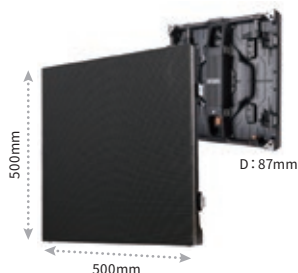

屋内用 LEDビジョン

2.5mmピッチ / 2.9mmピッチ

至近距離から見ても、滑らかで鮮明な映像。
屋内イベントや店舗内の大型ディスプレイに。

屋内対応 2.5mmピッチ LEDビジョン Unilumin UTV2.5

タイルサイズ	W480 × H480 × D80mm
質量	約10kg
画素ピッチ	2.5mm
輝度	800 cd/m ²
表示画素数	横192 × 縦192 (36,864/タイル)
消費電力/タイル	100W(最大)、57W(標準)
電源電圧	AC100~240V

屋内対応 2.5mmピッチ LEDビジョン Absen PL2.5Pro

タイルサイズ	W500 × H500 × D87mm
質量	約9.4kg
画素ピッチ	2.5mm
輝度	1,200 cd/m ²
表示画素数	横200 × 縦200 (40,000/タイル)
消費電力/タイル	127.5W
電源電圧	AC100~240V

屋内対応 2.9mmピッチ LEDビジョン INFILED IL-RSS-IRS2.9

タイルサイズ	W465.6 × H465.6 × D78mm
質量	約7.9kg
画素ピッチ	2.91mm
輝度	1,000 cd/m ²
表示画素数	横160 × 縦160 (25,600/タイル)
消費電力/タイル	80W(最大)
電源電圧	AC100~240V