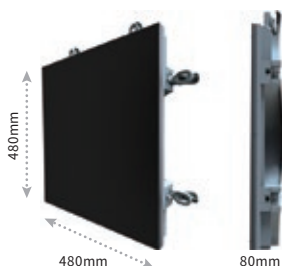

屋内用 LEDビジョン

2.5mmピッチ / 2.9mmピッチ

至近距離から見ても、滑らかで鮮明な映像。
屋内イベントや店舗内の大型ディスプレイに。

屋内対応 2.5mmピッチ LEDビジョン Unilumin UTV2.5

タイルサイズ	W480 × H480 × D80mm
質量	約10kg
画素ピッチ	2.5mm
輝度	800 cd/m ²
表示画素数	横192 × 縦192 (36,864/タイル)
消費電力/タイル	100W(最大)、57W(標準)
電源電圧	AC100~240V

屋内対応 2.5mmピッチ LEDビジョン Absen PL2.5Pro

タイルサイズ	W500 × H500 × D87mm
質量	約9.4kg
画素ピッチ	2.5mm
輝度	1,200 cd/m ²
表示画素数	横200 × 縦200 (40,000/タイル)
消費電力/タイル	127.5W
電源電圧	AC100~240V

屋内対応 2.9mmピッチ LEDビジョン INFILED IL-RSS-IRS2.9

タイルサイズ	W465.6 × H465.6 × D78mm
質量	約7.9kg
画素ピッチ	2.91mm
輝度	1,000 cd/m ²
表示画素数	横160 × 縦160 (25,600/タイル)
消費電力/タイル	80W(最大)
電源電圧	AC100~240V